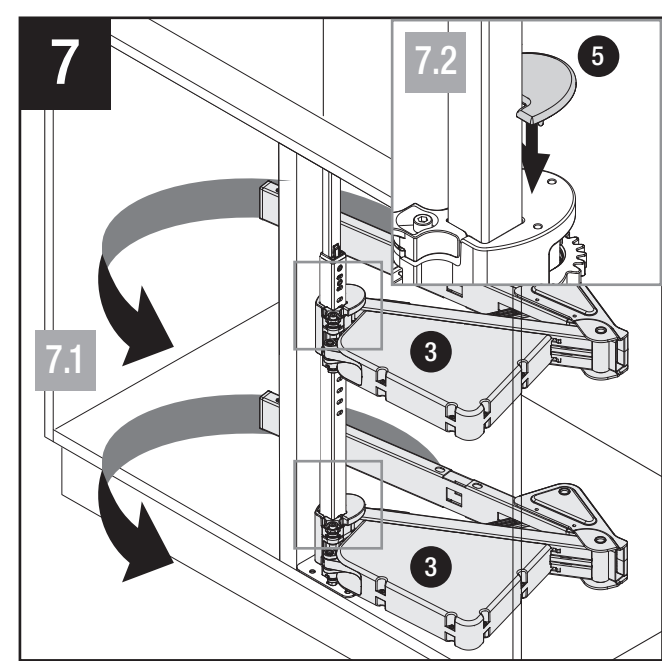

CORNERSTONE MAXX L

VAUTH SAGEL QUALITY MADE IN GERMANY

| A | B min. | C |
|-----|--------|----------|
| 400 | 800 | min. 361 |
| 450 | 900 | min. 411 |
| 500 | 1000 | min. 461 |
| 600 | 1000 | min. 561 |