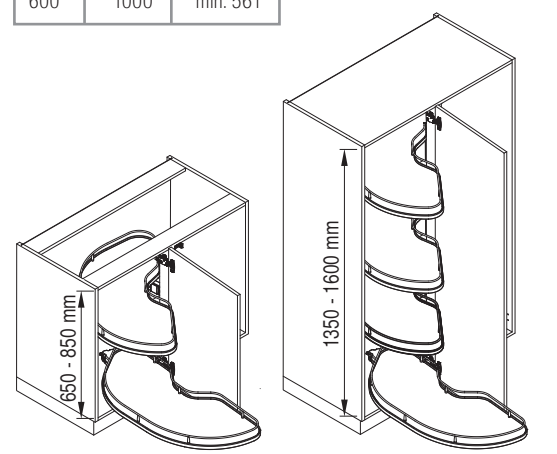

CORNERSTONE MAXX L

VAUTH SAGEL QUALITY MADE IN GERMANY

| A | B min. | C |
|-----|--------|----------|
| 400 | 800 | min. 361 |
| 450 | 900 | min. 411 |
| 500 | 1000 | min. 461 |
| 600 | 1000 | min. 561 |

VAUTH SAGEL
QUALITY
MADE IN GERMANY

| A | B min. | C |
|-----|--------|----------|
| 400 | 800 | min. 361 |
| 450 | 900 | min. 411 |
| 500 | 1000 | min. 461 |
| 600 | 1000 | min. 561 |

44011414_00

| A | 400 | 450 | 500 | 600 |
|---|-----|-----|-----|-----|
| B | 424 | 474 | 524 | 624 |