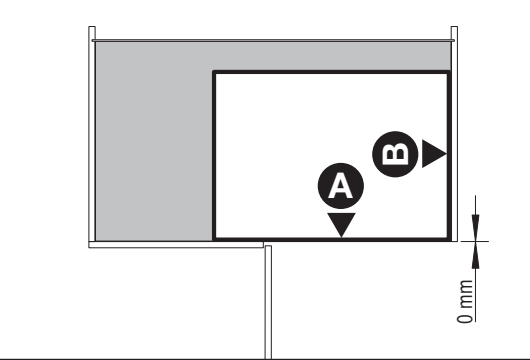

A	400	450	500	600
B	424	474	524	624

A	400	450	500	600
B	411	461	511	611

A