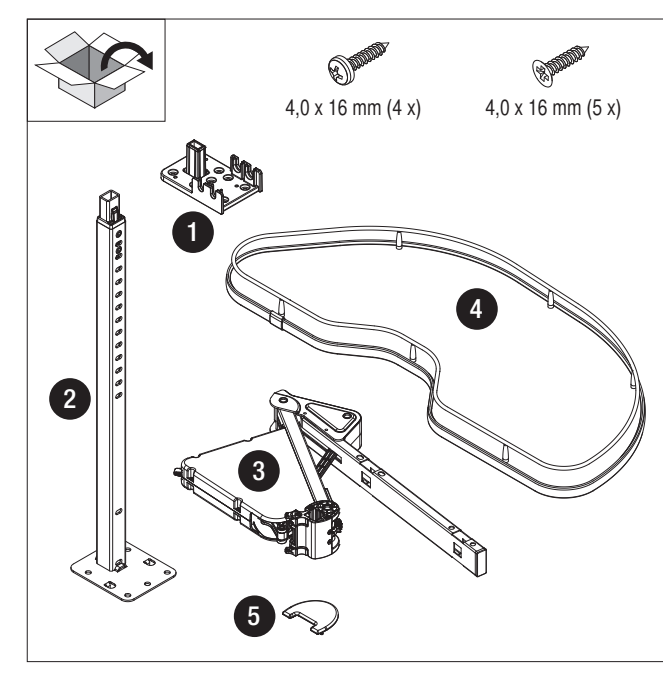

CORNERSTONE MAXX L

VAUTH SAGEL QUALITY MADE IN GERMANY

| A | B min. | C |
|-----|--------|----------|
| 400 | 800 | min. 361 |
| 450 | 900 | min. 411 |
| 500 | 1000 | min. 461 |
| 600 | 1000 | min. 561 |