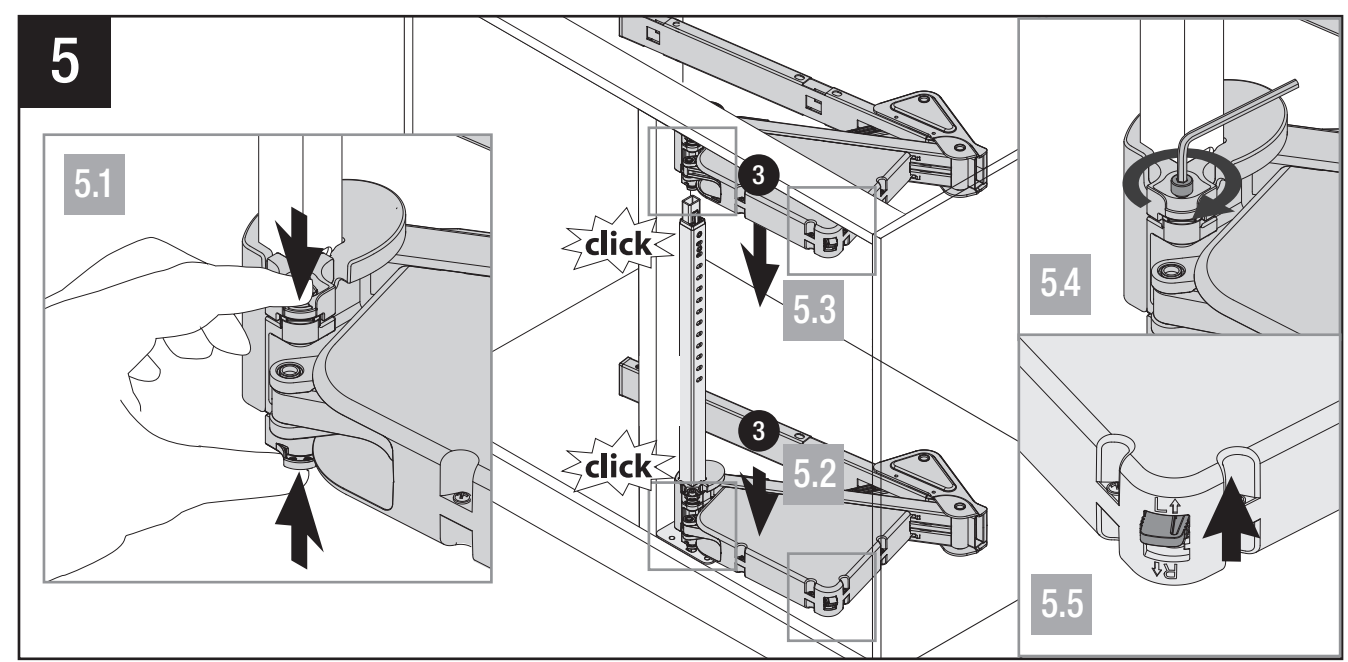

CORNERSTONE MAXX L

VAUTH SAGEL QUALITY MADE IN GERMANY

| A | B min. | C |
|-----|--------|----------|
| 400 | 800 | min. 361 |
| 450 | 900 | min. 411 |
| 500 | 1000 | min. 461 |
| 600 | 1000 | min. 561 |