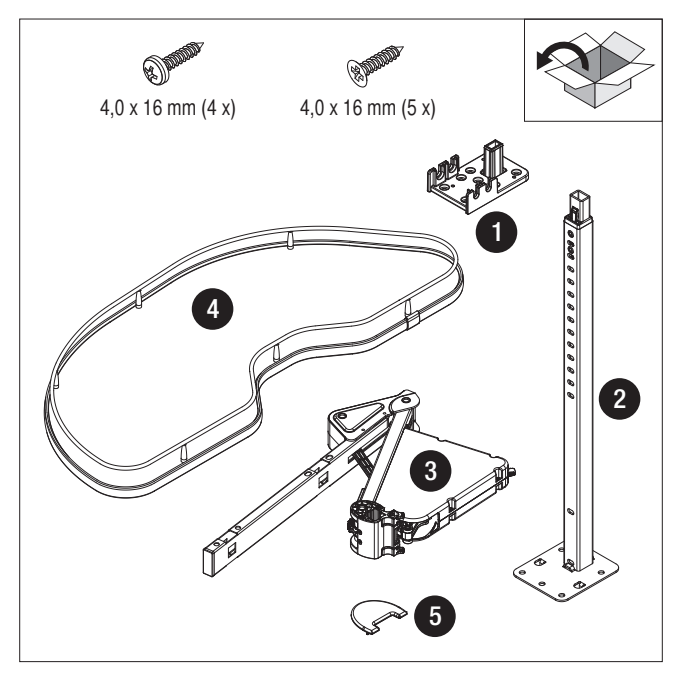

CORNERSTONE MAXX L

VAUTH SAGEL QUALITY MADE IN GERMANY

| A | B min. | C |
|-----|--------|----------|
| 400 | 800 | min. 361 |
| 450 | 900 | min. 411 |
| 500 | 1000 | min. 461 |
| 600 | 1000 | min. 561 |

VAUTH SAGEL
QUALITY
MADE IN GERMANY

| A | B min. | C |
|-----|--------|----------|
| 400 | 800 | min. 361 |
| 450 | 900 | min. 411 |
| 500 | 1000 | min. 461 |
| 600 | 1000 | min. 561 |

44011414_00

| A | 400 | 450 | 500 | 600 |
|---|-----|-----|-----|-----|
| B | 424 | 474 | 524 | 624 |