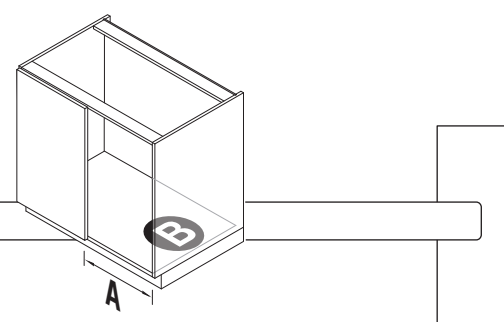

CORNERSTONE MAXX L

VAUTH SAGEL QUALITY MADE IN GERMANY

| A | B min. | C |
|-----|--------|----------|
| 400 | 800 | min. 361 |
| 450 | 900 | min. 411 |
| 500 | 1000 | min. 461 |
| 600 | 1000 | min. 561 |

VAUTH SAGEL
QUALITY
MADE IN GERMANY

| A | B min. | C |
|-----|--------|----------|
| 400 | 800 | min. 361 |
| 450 | 900 | min. 411 |
| 500 | 1000 | min. 461 |
| 600 | 1000 | min. 561 |

44011414_00

| A | 400 | 450 | 500 | 600 |
|---|-----|-----|-----|-----|
| B | 424 | 474 | 524 | 624 |