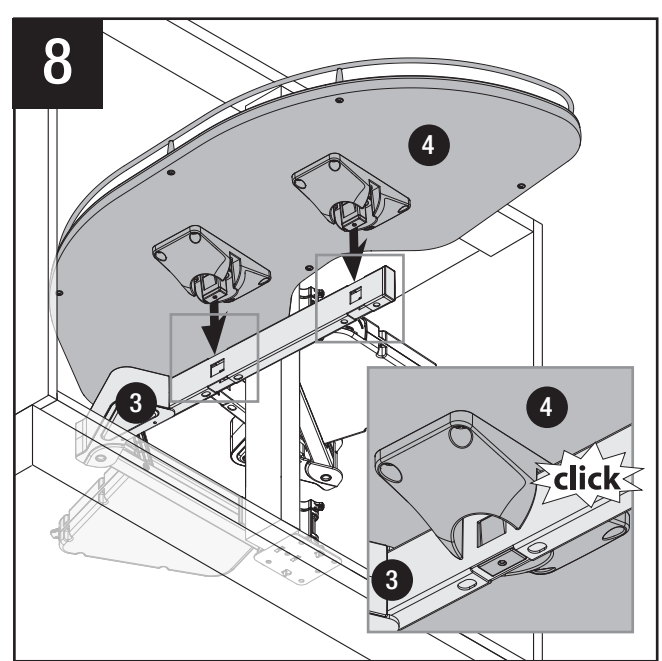

CORNERSTONE MAXX L

VAUTH SAGEL QUALITY MADE IN GERMANY

| A | B min. | C |
|-----|--------|----------|
| 400 | 800 | min. 361 |
| 450 | 900 | min. 411 |
| 500 | 1000 | min. 461 |
| 600 | 1000 | min. 561 |