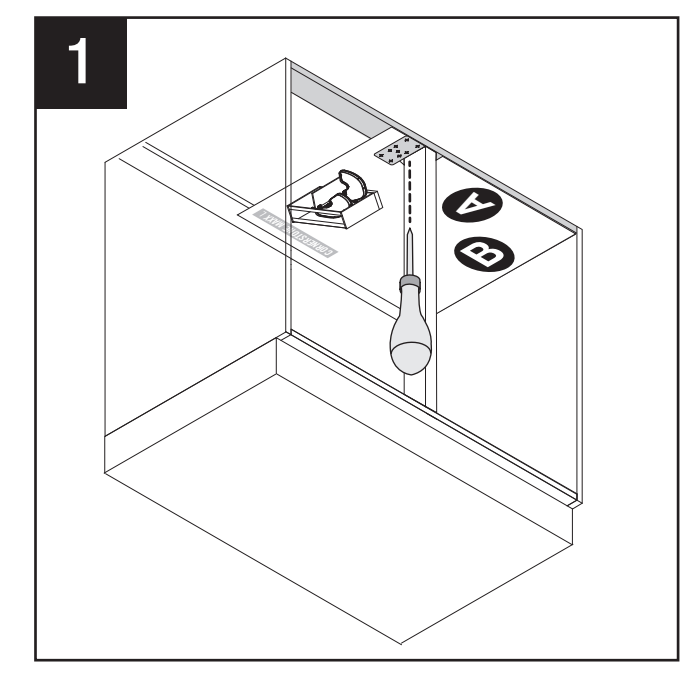

A	B min.	C
400	800	min. 361
450	900	min. 411
500	1000	min. 461
600	1000	min. 561