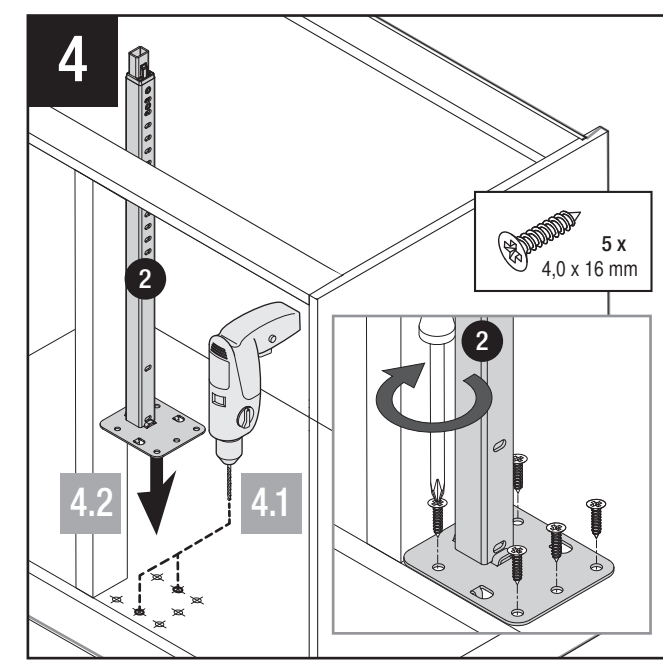

CORNERSTONE MAXX L

VAUTH SAGEL QUALITY MADE IN GERMANY

| A | B min. | C |
|-----|--------|----------|
| 400 | 800 | min. 361 |
| 450 | 900 | min. 411 |
| 500 | 1000 | min. 461 |
| 600 | 1000 | min. 561 |

VAUTH SAGEL
QUALITY
MADE IN GERMANY

| A | B min. | C |
|-----|--------|----------|
| 400 | 800 | min. 361 |
| 450 | 900 | min. 411 |
| 500 | 1000 | min. 461 |
| 600 | 1000 | min. 561 |

44011414_00

| A | 400 | 450 | 500 | 600 |
|---|-----|-----|-----|-----|
| B | 424 | 474 | 524 | 624 |