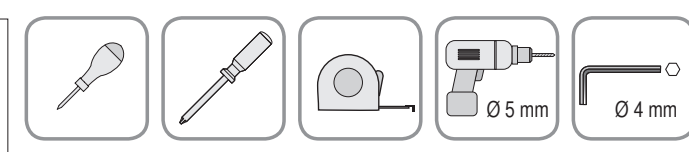

CORNERSTONE MAXX L

VAUTH SAGEL QUALITY MADE IN GERMANY

| A | B min. | C |
|-----|--------|----------|
| 400 | 800 | min. 361 |
| 450 | 900 | min. 411 |
| 500 | 1000 | min. 461 |
| 600 | 1000 | min. 561 |

VAUTH SAGEL
QUALITY
MADE IN GERMANY

| A | B min. | C |
|-----|--------|----------|
| 400 | 800 | min. 361 |
| 450 | 900 | min. 411 |
| 500 | 1000 | min. 461 |
| 600 | 1000 | min. 561 |

44011414_00

| A | 400 | 450 | 500 | 600 |
|---|-----|-----|-----|-----|
| B | 424 | 474 | 524 | 624 |