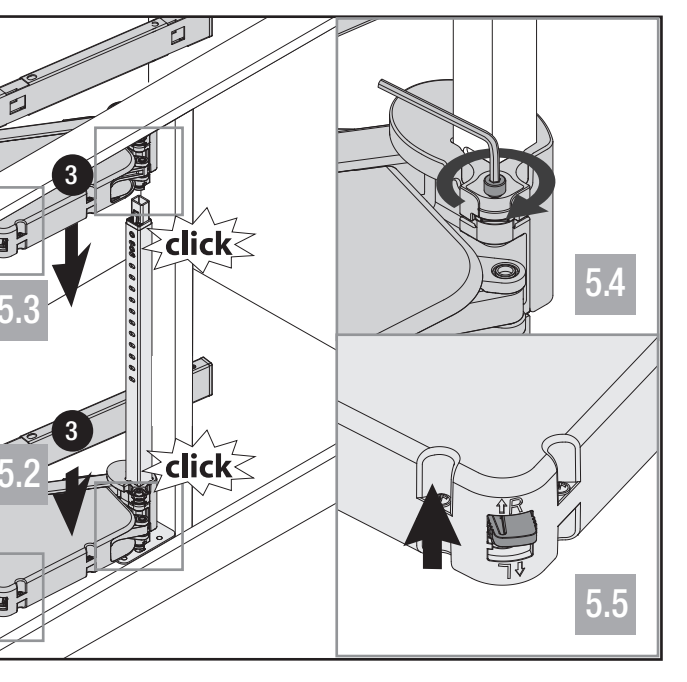

A	B min.	C
400	800	min. 361
450	900	min. 411
500	1000	min. 461
600	1000	min. 561