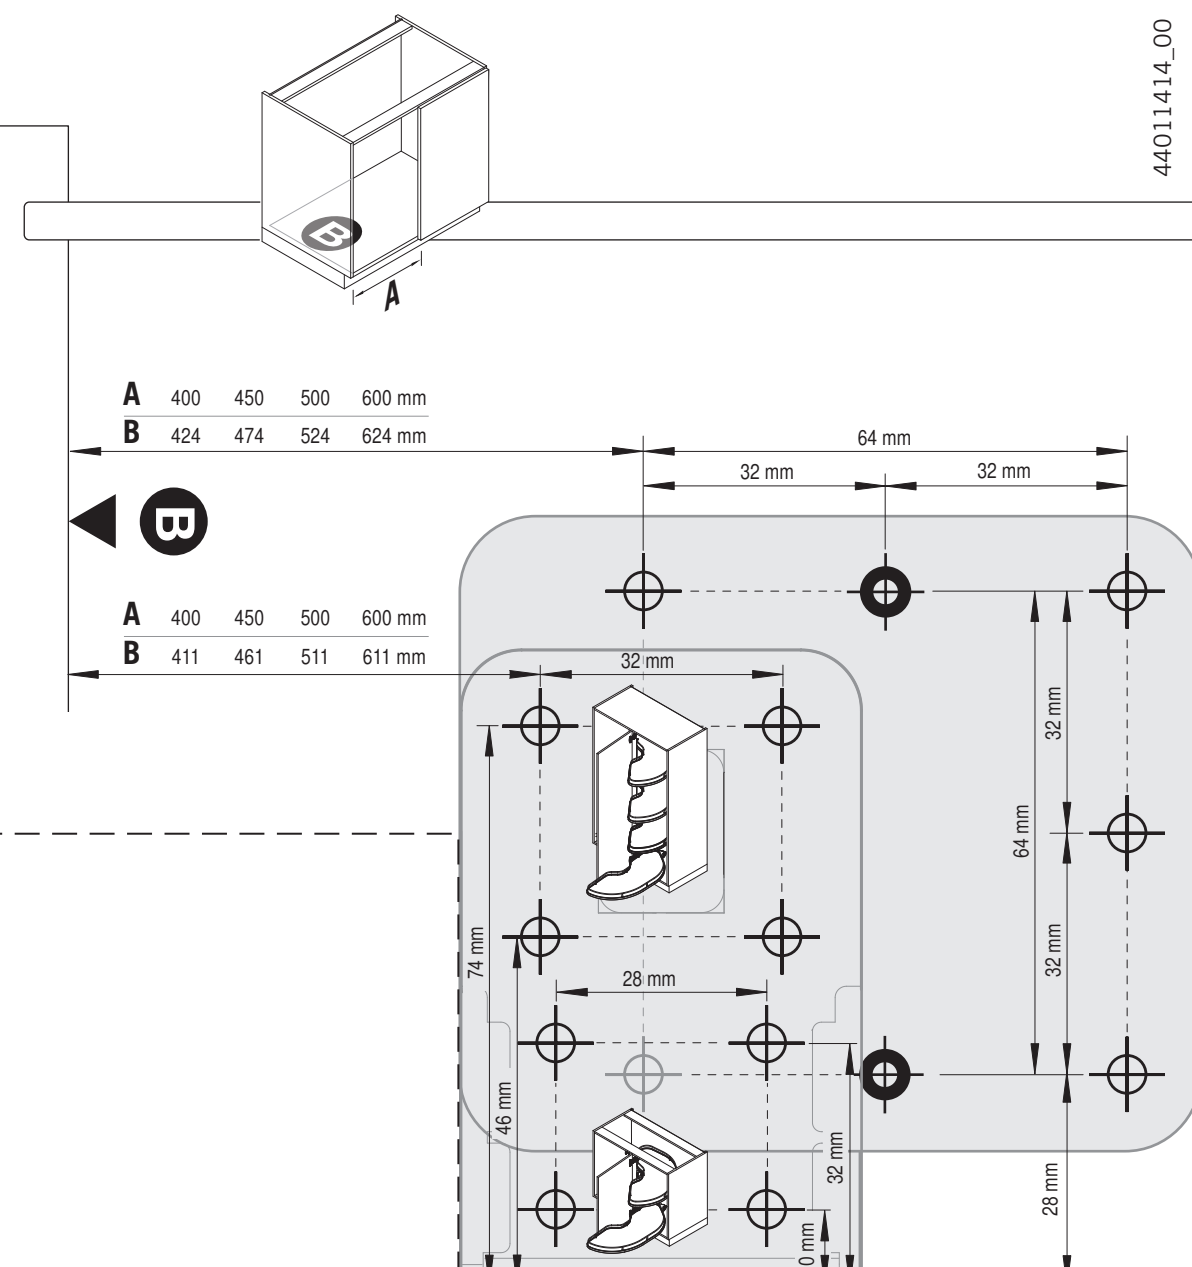

CORNERSTONE MAXX L

VAUTH SAGEL QUALITY MADE IN GERMANY

| A | B min. | C |
|-----|--------|----------|
| 400 | 800 | min. 361 |
| 450 | 900 | min. 411 |
| 500 | 1000 | min. 461 |
| 600 | 1000 | min. 561 |

VAUTH SAGEL
QUALITY
MADE IN GERMANY

| A | B min. | C |
|-----|--------|----------|
| 400 | 800 | min. 361 |
| 450 | 900 | min. 411 |
| 500 | 1000 | min. 461 |
| 600 | 1000 | min. 561 |

44011414_00

| A | 400 | 450 | 500 | 600 |
|---|-----|-----|-----|-----|
| B | 424 | 474 | 524 | 624 |