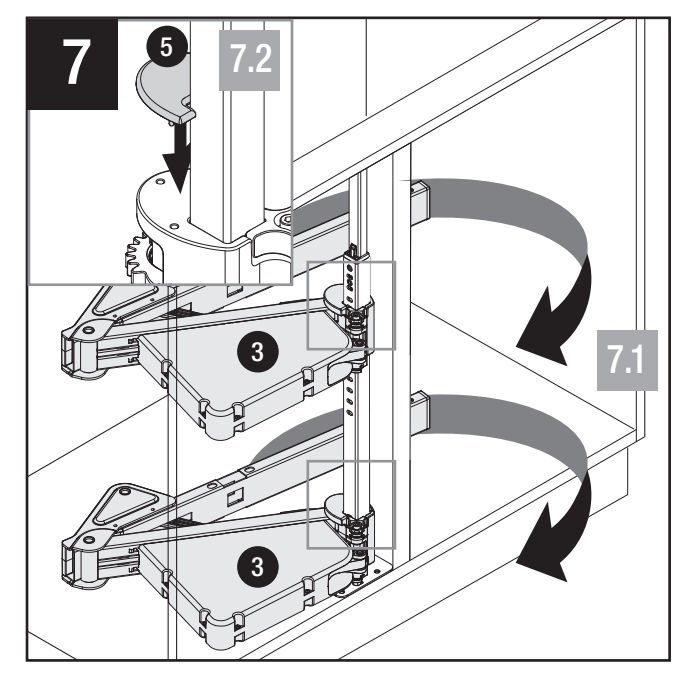

A	B min.	C
400	800	min. 361
450	900	min. 411
500	1000	min. 461
600	1000	min. 561