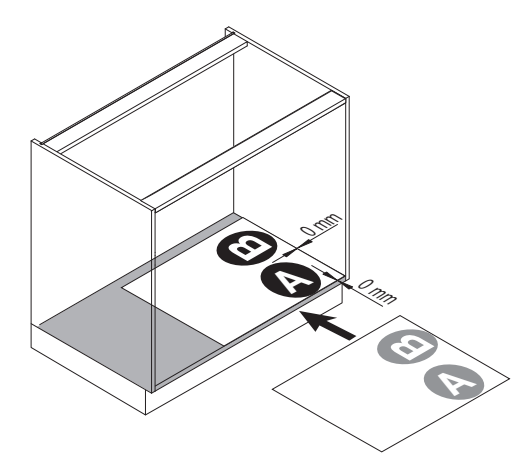

A	400	450	500	600
B	424	474	524	624

A	400	450	500	600
B	411	461	511	611

A