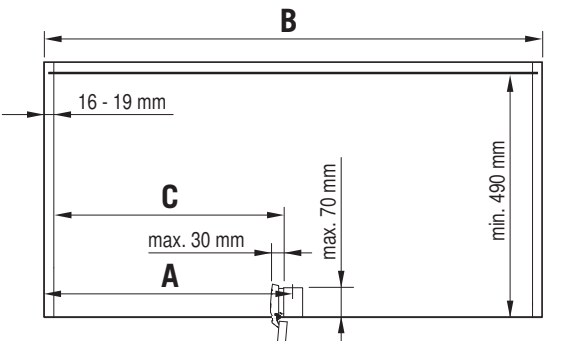

CORNERSTONE MAXX L

VAUTH SAGEL QUALITY MADE IN GERMANY

| A | B min. | C |
|-----|--------|----------|
| 400 | 800 | min. 361 |
| 450 | 900 | min. 411 |
| 500 | 1000 | min. 461 |
| 600 | 1000 | min. 561 |

VAUTH SAGEL
QUALITY
MADE IN GERMANY

| A | B min. | C |
|-----|--------|----------|
| 400 | 800 | min. 361 |
| 450 | 900 | min. 411 |
| 500 | 1000 | min. 461 |
| 600 | 1000 | min. 561 |

44011414_00

| A | 400 | 450 | 500 | 600 |
|---|-----|-----|-----|-----|
| B | 424 | 474 | 524 | 624 |