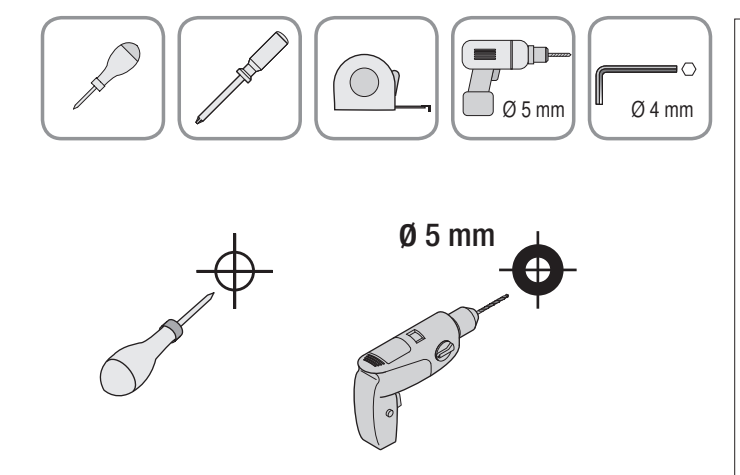

CORNERSTONE MAXX L

VAUTH SAGEL QUALITY MADE IN GERMANY

| A | B min. | C |
|-----|--------|----------|
| 400 | 800 | min. 361 |
| 450 | 900 | min. 411 |
| 500 | 1000 | min. 461 |
| 600 | 1000 | min. 561 |

VAUTH SAGEL
QUALITY
MADE IN GERMANY

| A | B min. | C |
|-----|--------|----------|
| 400 | 800 | min. 361 |
| 450 | 900 | min. 411 |
| 500 | 1000 | min. 461 |
| 600 | 1000 | min. 561 |

44011414_00

| A | 400 | 450 | 500 | 600 |
|---|-----|-----|-----|-----|
| B | 424 | 474 | 524 | 624 |