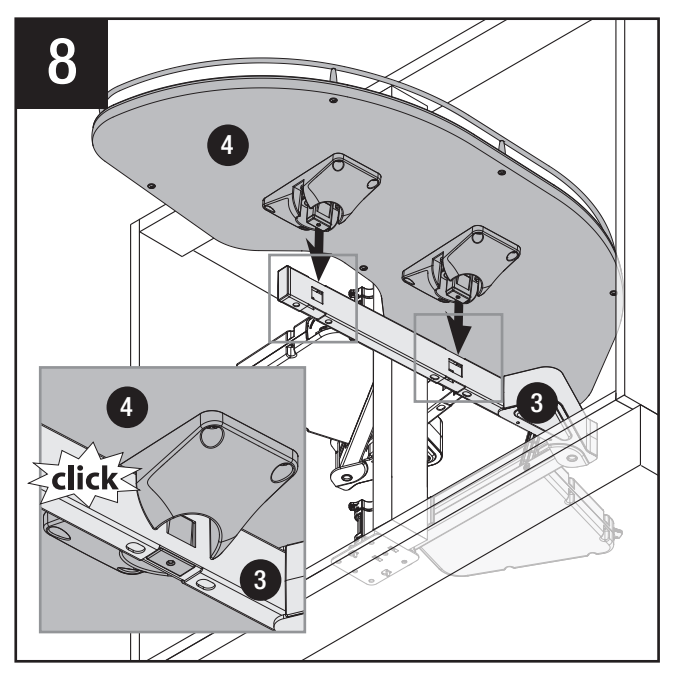

A	B min.	C
400	800	min. 361
450	900	min. 411
500	1000	min. 461
600	1000	min. 561