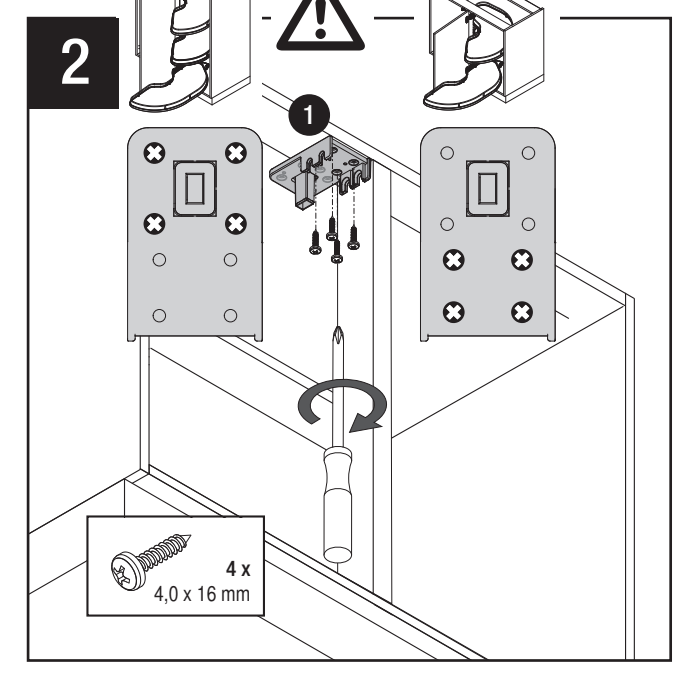

A	B min.	C
400	800	min. 361
450	900	min. 411
500	1000	min. 461
600	1000	min. 561