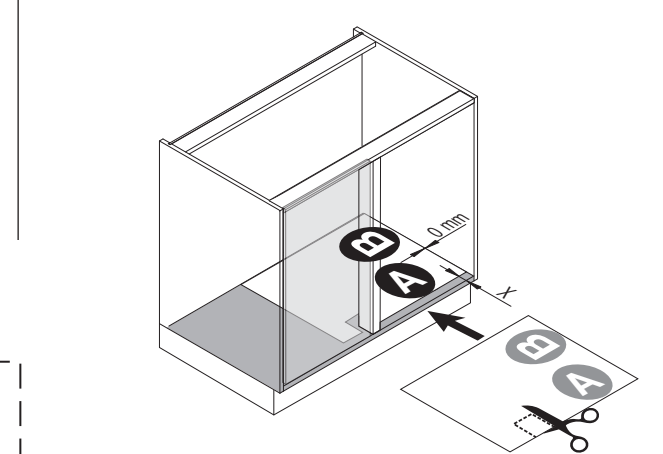

A	400	450	500	600
B	424	474	524	624

A	400	450	500	600
B	411	461	511	611

A