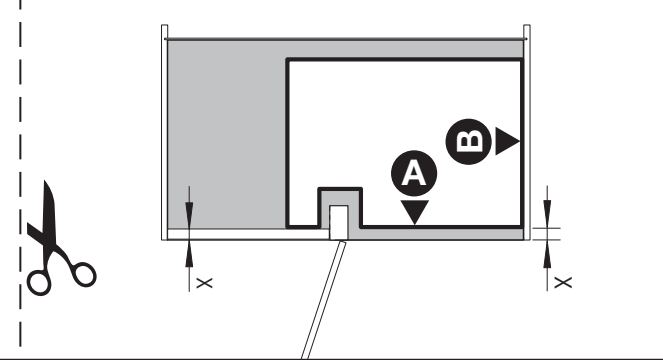

A	400	450	500	600
B	424	474	524	624

A	400	450	500	600
B	411	461	511	611

A