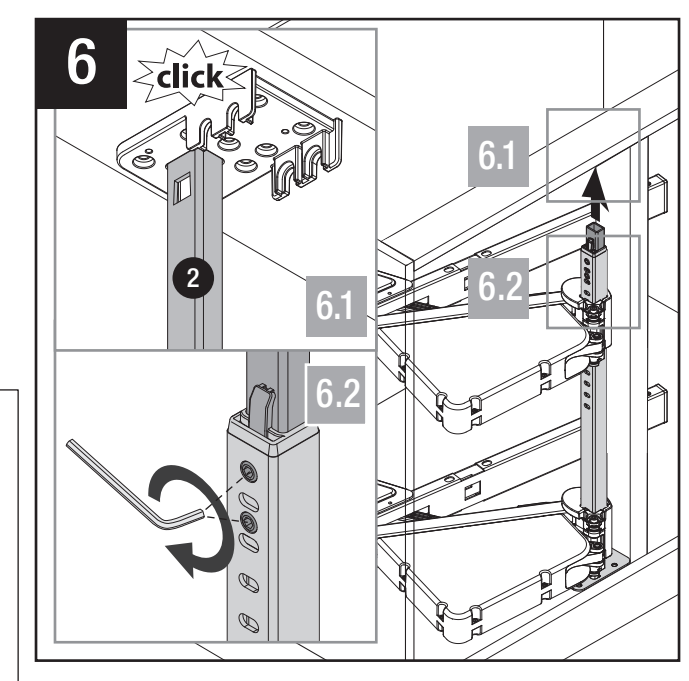

A	B min.	C
400	800	min. 361
450	900	min. 411
500	1000	min. 461
600	1000	min. 561