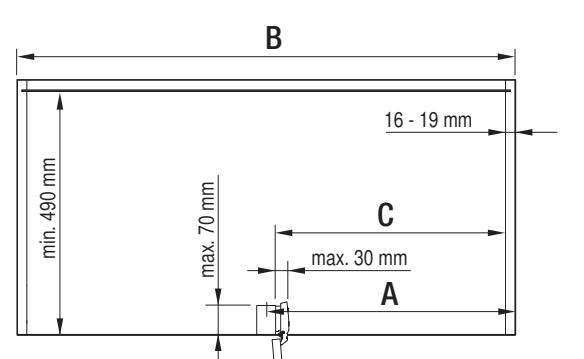

CORNERSTONE MAXX L

VAUTH SAGEL QUALITY MADE IN GERMANY

| A | B min. | C |
|-----|--------|----------|
| 400 | 800 | min. 361 |
| 450 | 900 | min. 411 |
| 500 | 1000 | min. 461 |
| 600 | 1000 | min. 561 |

VAUTH SAGEL
QUALITY
MADE IN GERMANY

| A | B min. | C |
|-----|--------|----------|
| 400 | 800 | min. 361 |
| 450 | 900 | min. 411 |
| 500 | 1000 | min. 461 |
| 600 | 1000 | min. 561 |

44011414_00

| A | 400 | 450 | 500 | 600 |
|---|-----|-----|-----|-----|
| B | 424 | 474 | 524 | 624 |