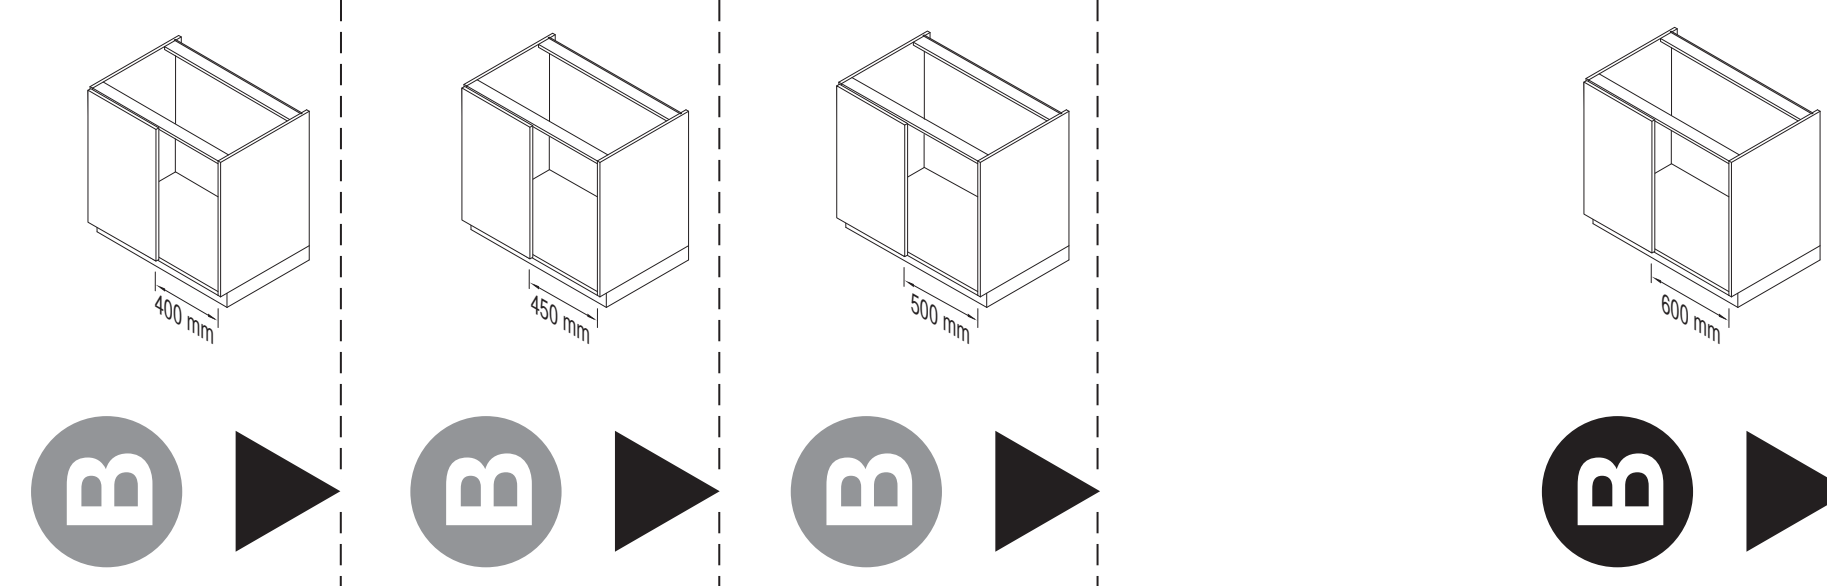

CORNERSTONE MAXX L

VAUTH SAGEL QUALITY MADE IN GERMANY

| A | B min. | C |
|-----|--------|----------|
| 400 | 800 | min. 361 |
| 450 | 900 | min. 411 |
| 500 | 1000 | min. 461 |
| 600 | 1000 | min. 561 |

VAUTH SAGEL
QUALITY
MADE IN GERMANY

| A | B min. | C |
|-----|--------|----------|
| 400 | 800 | min. 361 |
| 450 | 900 | min. 411 |
| 500 | 1000 | min. 461 |
| 600 | 1000 | min. 561 |

44011414_00

| A | 400 | 450 | 500 | 600 |
|---|-----|-----|-----|-----|
| B | 424 | 474 | 524 | 624 |