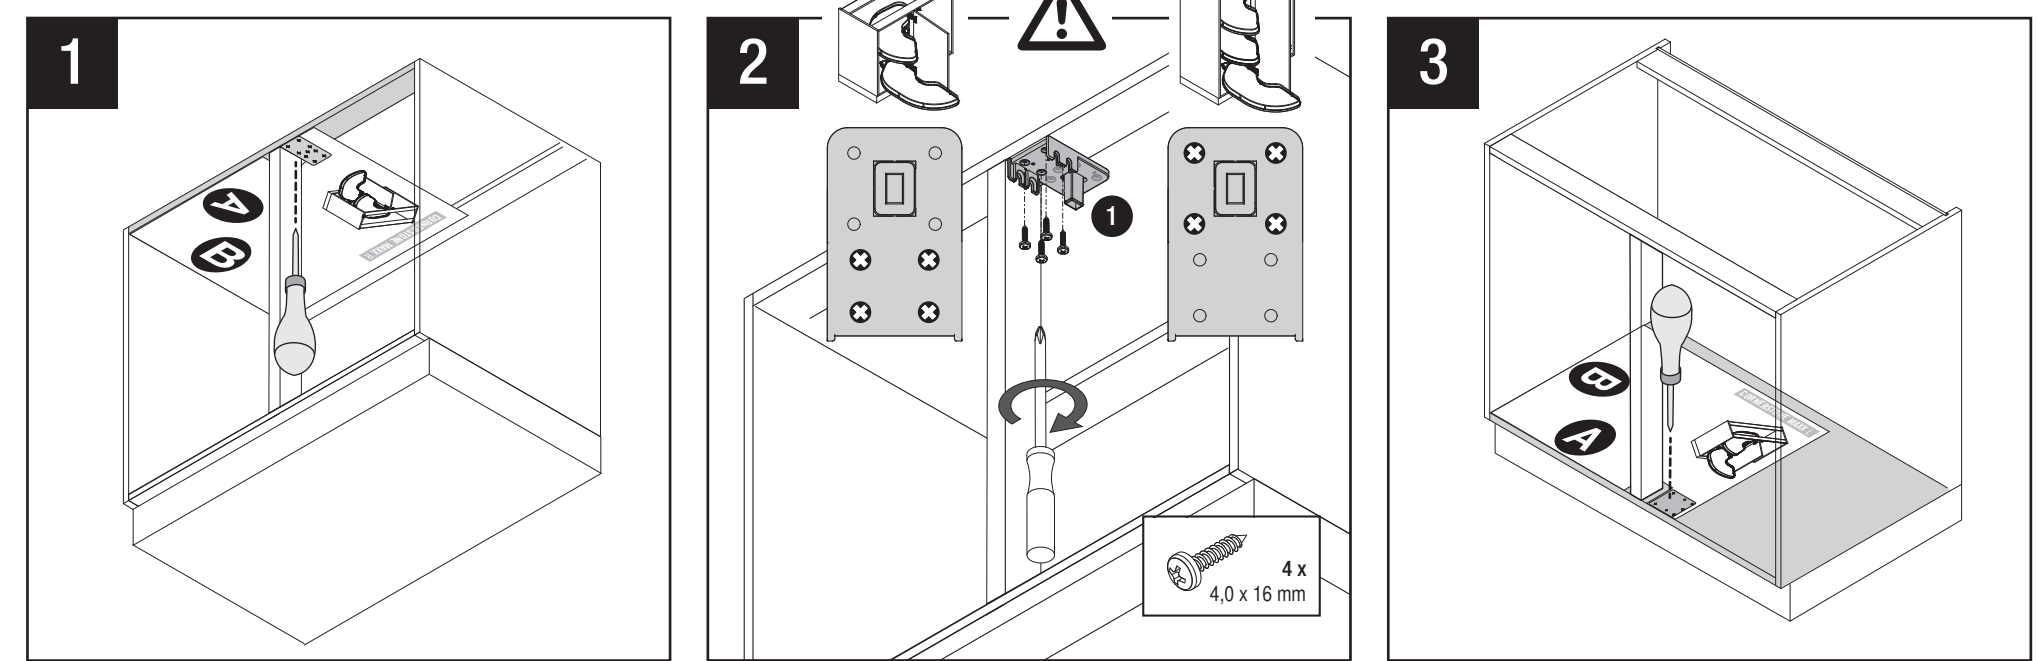

CORNERSTONE MAXX L

VAUTH SAGEL QUALITY MADE IN GERMANY

| A | B min. | C |
|-----|--------|----------|
| 400 | 800 | min. 361 |
| 450 | 900 | min. 411 |
| 500 | 1000 | min. 461 |
| 600 | 1000 | min. 561 |