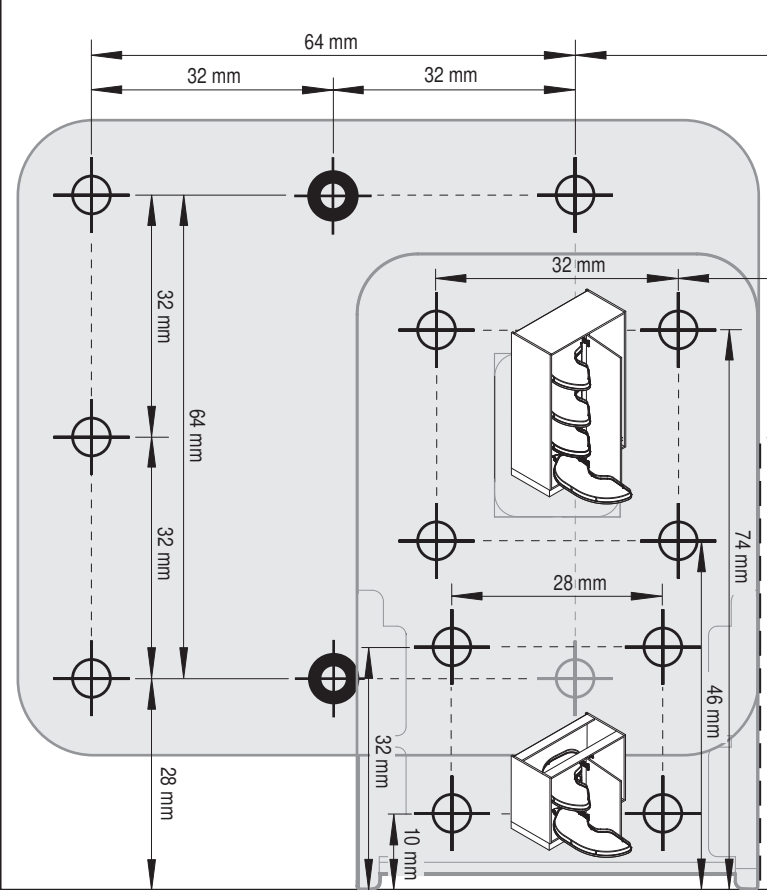

44011414_00

A	400	450	500	600
B	424	474	524	624

A	400	450	500	600
B	411	461	511	611