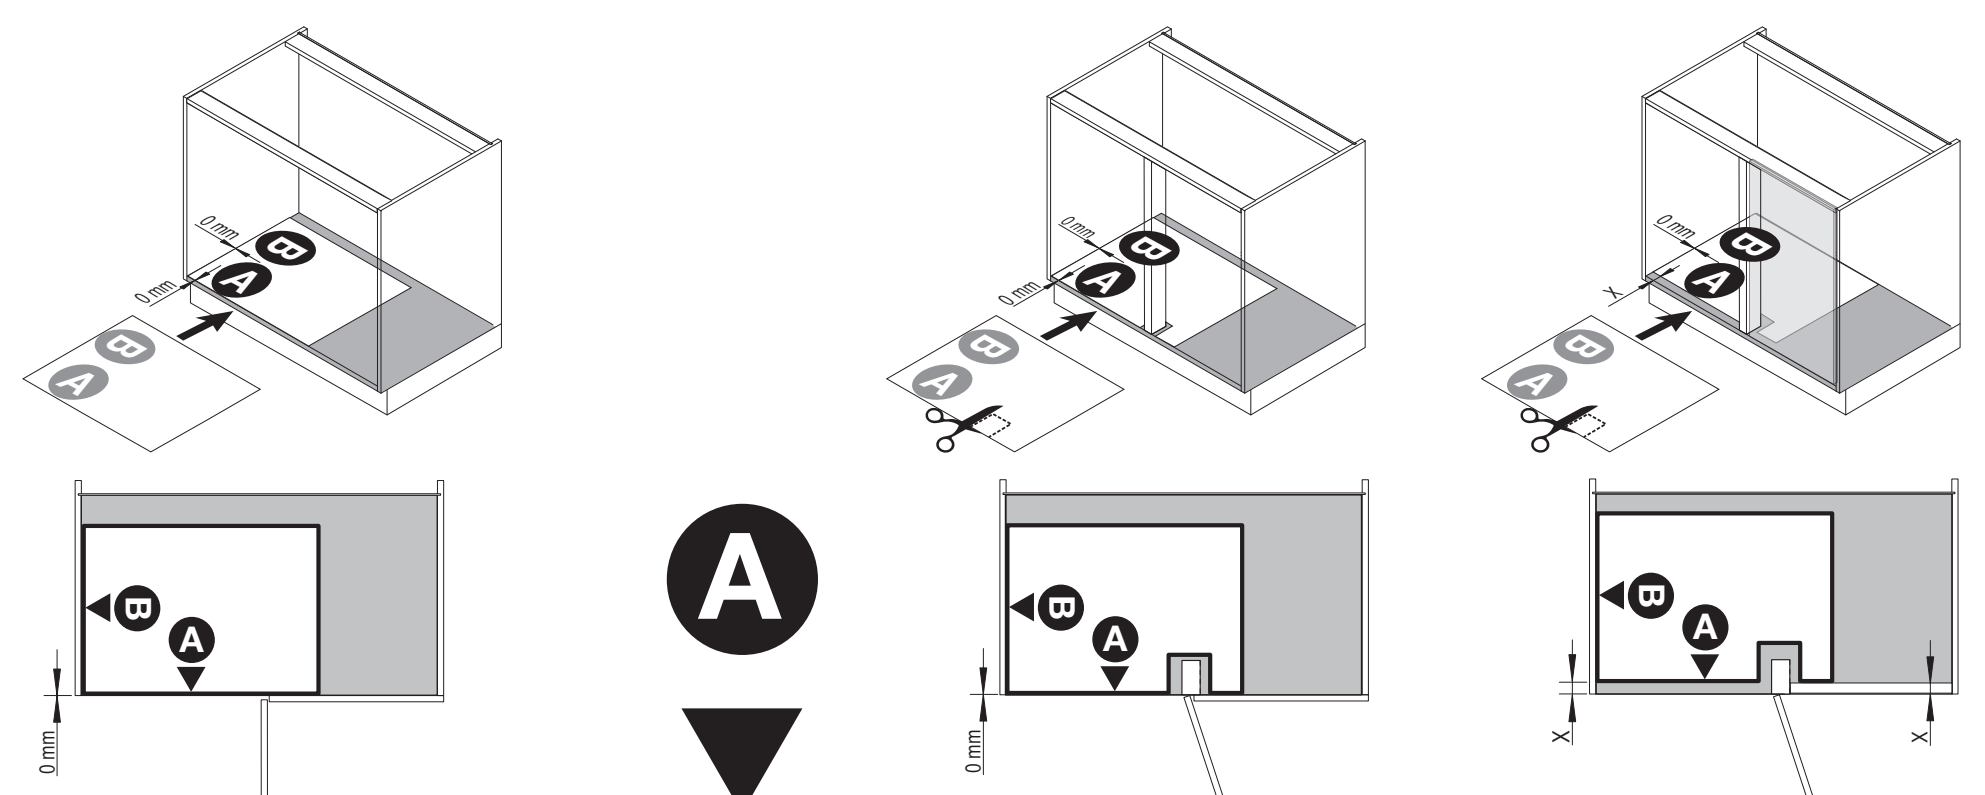

CORNERSTONE MAXX L

VAUTH SAGEL QUALITY MADE IN GERMANY

| A | B min. | C |
|-----|--------|----------|
| 400 | 800 | min. 361 |
| 450 | 900 | min. 411 |
| 500 | 1000 | min. 461 |
| 600 | 1000 | min. 561 |