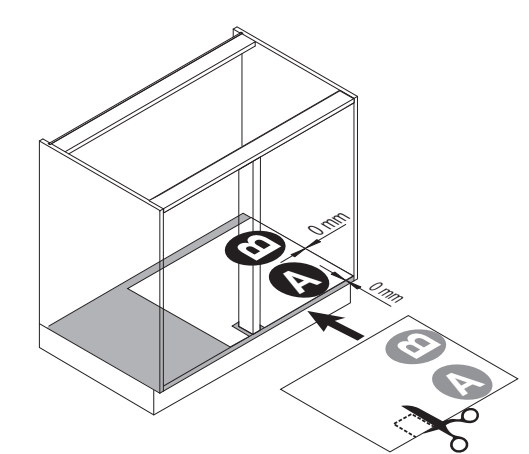

A	400	450	500	600
B	424	474	524	624

A	400	450	500	600
B	411	461	511	611

A