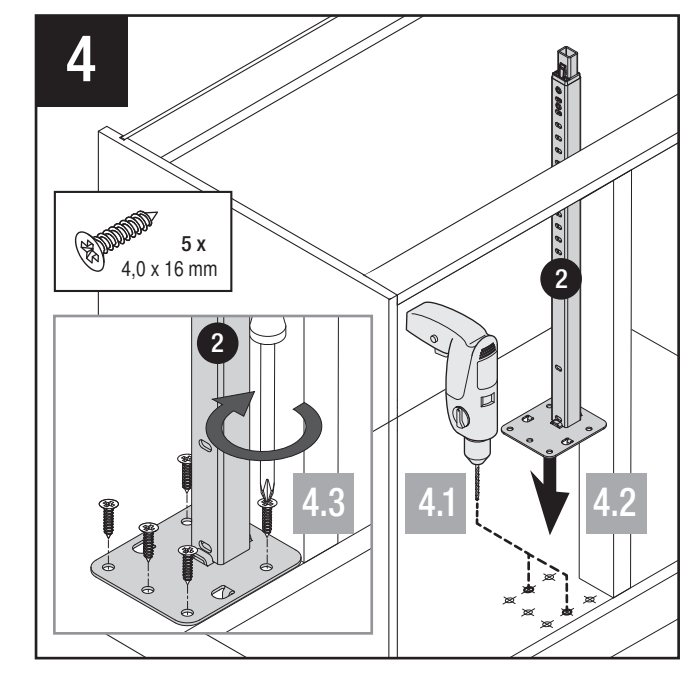

CORNERSTONE MAXX L

VAUTH SAGEL QUALITY MADE IN GERMANY

| A | B min. | C |
|-----|--------|----------|
| 400 | 800 | min. 361 |
| 450 | 900 | min. 411 |
| 500 | 1000 | min. 461 |
| 600 | 1000 | min. 561 |

VAUTH SAGEL
QUALITY
MADE IN GERMANY

| A | B min. | C |
|-----|--------|----------|
| 400 | 800 | min. 361 |
| 450 | 900 | min. 411 |
| 500 | 1000 | min. 461 |
| 600 | 1000 | min. 561 |

44011414_00

| A | 400 | 450 | 500 | 600 |
|---|-----|-----|-----|-----|
| B | 424 | 474 | 524 | 624 |