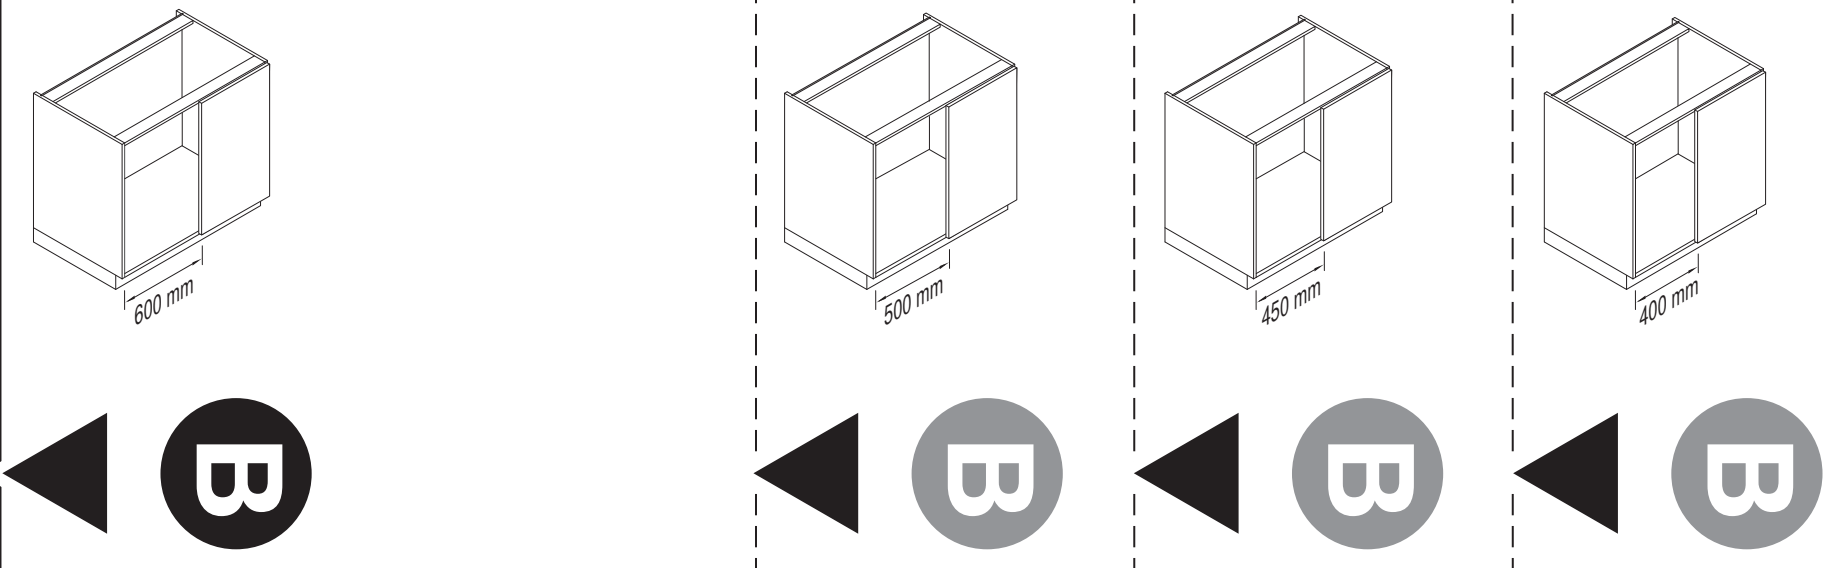

CORNERSTONE MAXX L

VAUTH SAGEL QUALITY MADE IN GERMANY

| A | B min. | C |
|-----|--------|----------|
| 400 | 800 | min. 361 |
| 450 | 900 | min. 411 |
| 500 | 1000 | min. 461 |
| 600 | 1000 | min. 561 |

VAUTH SAGEL
QUALITY
MADE IN GERMANY

| A | B min. | C |
|-----|--------|----------|
| 400 | 800 | min. 361 |
| 450 | 900 | min. 411 |
| 500 | 1000 | min. 461 |
| 600 | 1000 | min. 561 |

44011414_00

| A | 400 | 450 | 500 | 600 |
|---|-----|-----|-----|-----|
| B | 424 | 474 | 524 | 624 |