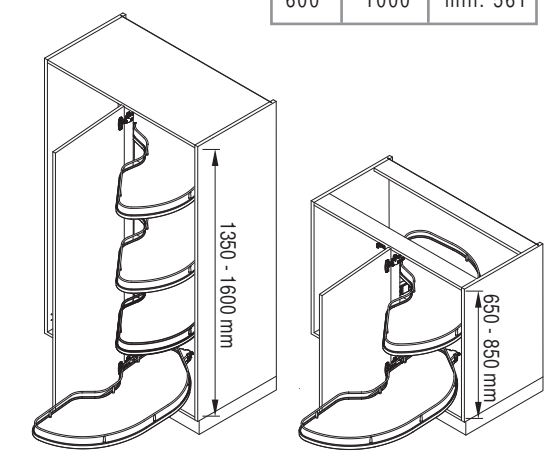

CORNERSTONE MAXX L

VAUTH SAGEL QUALITY MADE IN GERMANY

| A | B min. | C |
|-----|--------|----------|
| 400 | 800 | min. 361 |
| 450 | 900 | min. 411 |
| 500 | 1000 | min. 461 |
| 600 | 1000 | min. 561 |

VAUTH SAGEL
QUALITY
MADE IN GERMANY

| A | B min. | C |
|-----|--------|----------|
| 400 | 800 | min. 361 |
| 450 | 900 | min. 411 |
| 500 | 1000 | min. 461 |
| 600 | 1000 | min. 561 |

44011414_00

| A | 400 | 450 | 500 | 600 |
|---|-----|-----|-----|-----|
| B | 424 | 474 | 524 | 624 |