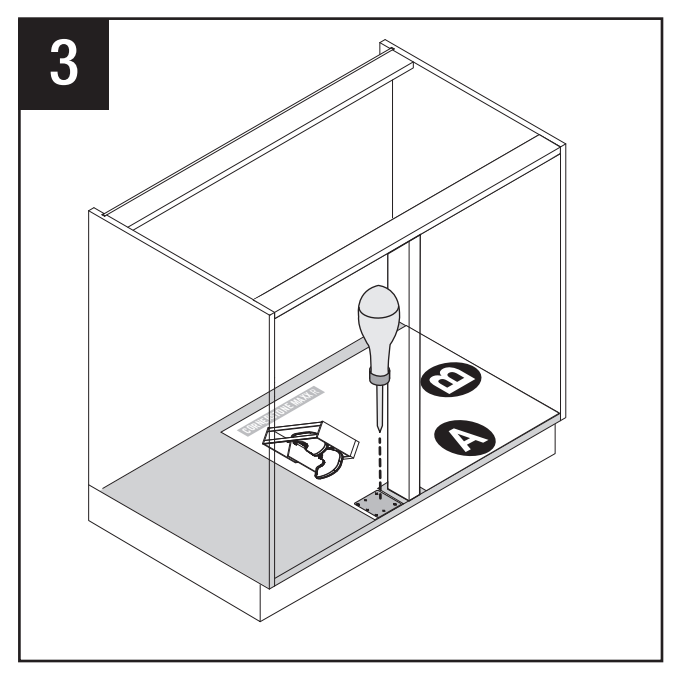

A	B min.	C
400	800	min. 361
450	900	min. 411
500	1000	min. 461
600	1000	min. 561