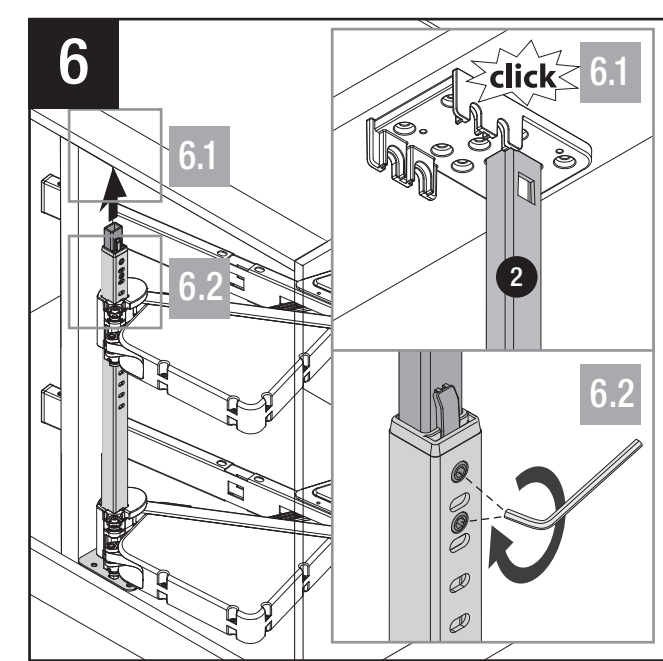

CORNERSTONE MAXX L

VAUTH SAGEL QUALITY MADE IN GERMANY

| A | B min. | C |
|-----|--------|----------|
| 400 | 800 | min. 361 |
| 450 | 900 | min. 411 |
| 500 | 1000 | min. 461 |
| 600 | 1000 | min. 561 |