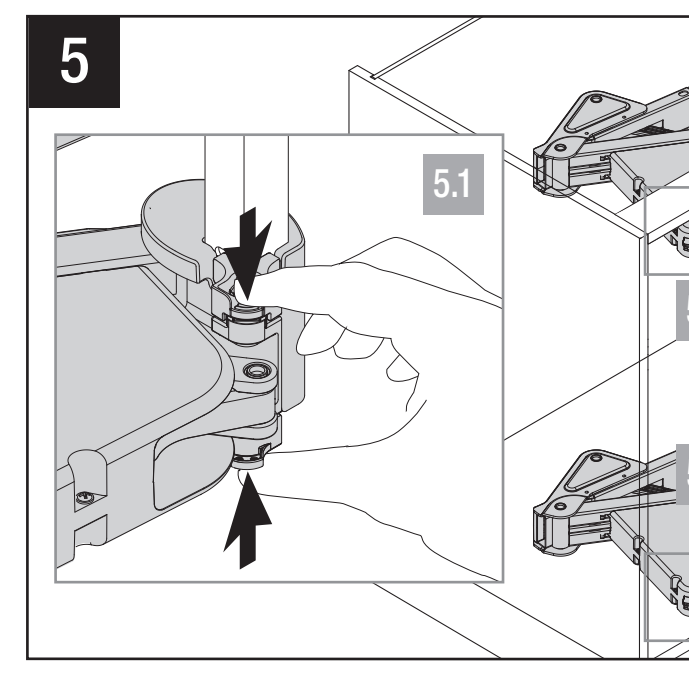

A	B min.	C
400	800	min. 361
450	900	min. 411
500	1000	min. 461
600	1000	min. 561