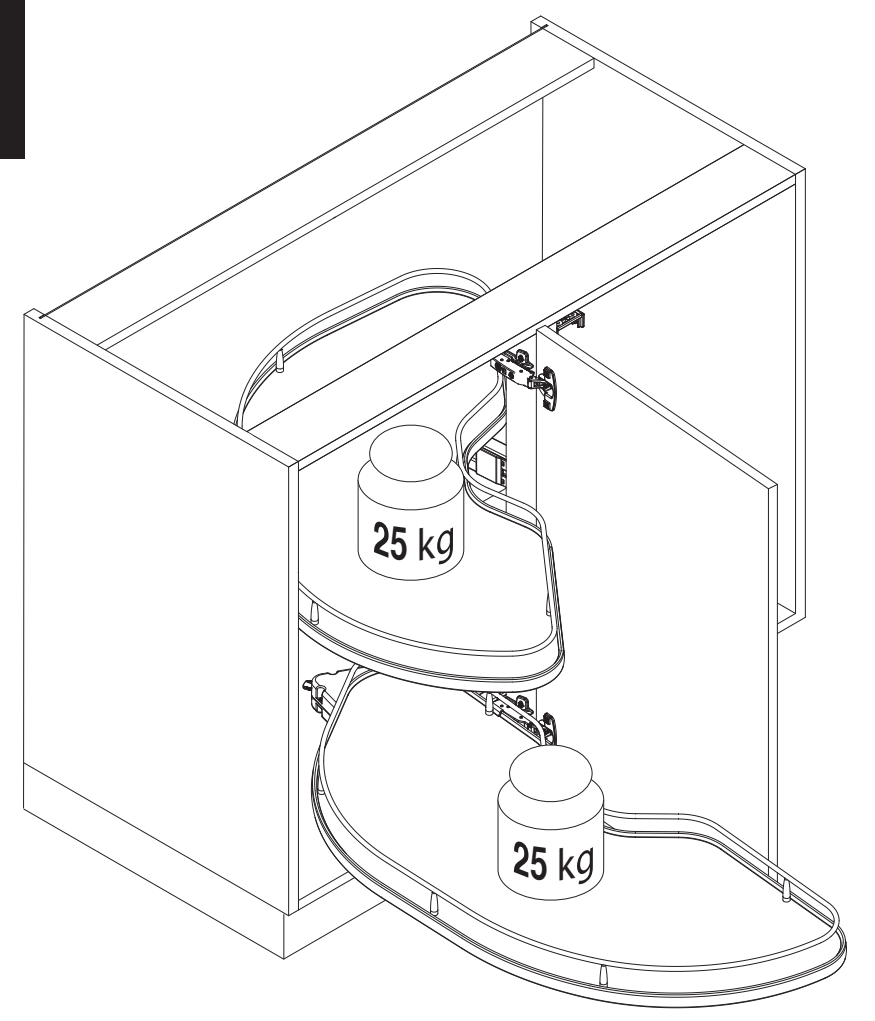

CORNERSTONE MAXX L

VAUTH SAGEL QUALITY MADE IN GERMANY

| A | B min. | C |
|-----|--------|----------|
| 400 | 800 | min. 361 |
| 450 | 900 | min. 411 |
| 500 | 1000 | min. 461 |
| 600 | 1000 | min. 561 |