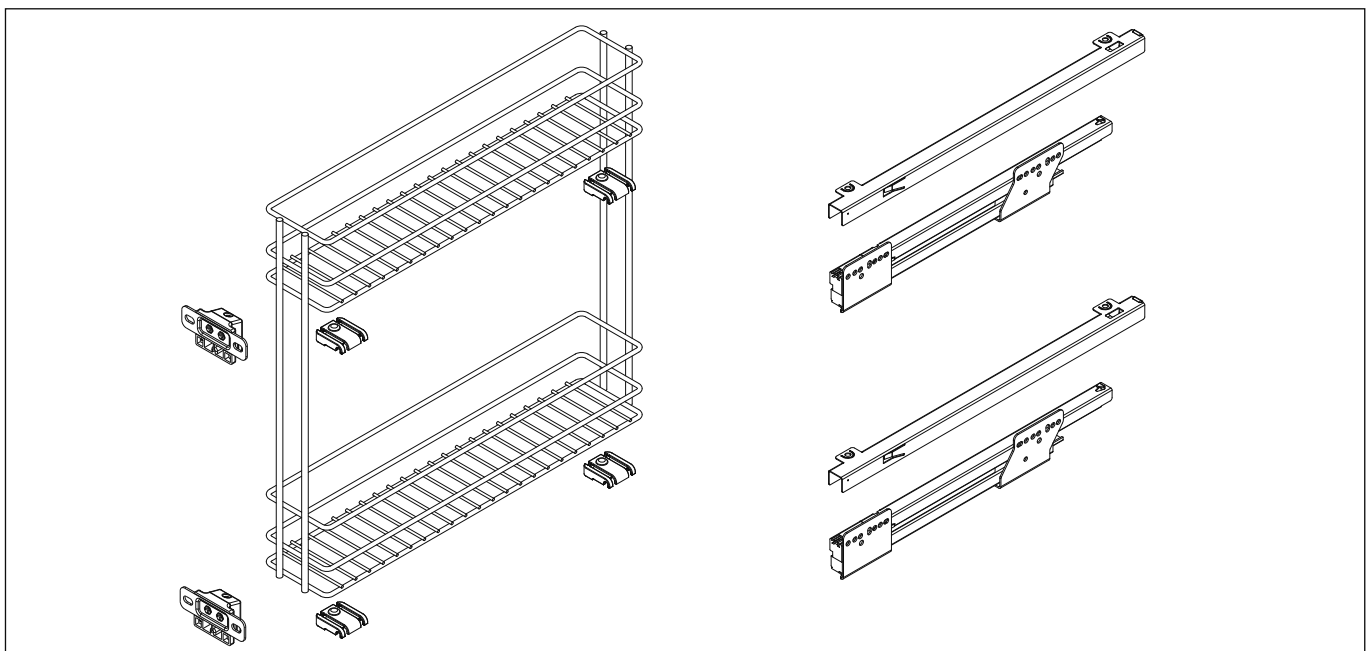

08 / 2017

VS SUB WIRO Rack 15 20

1

2

3

4

	K150	K200
Y	25	50

5