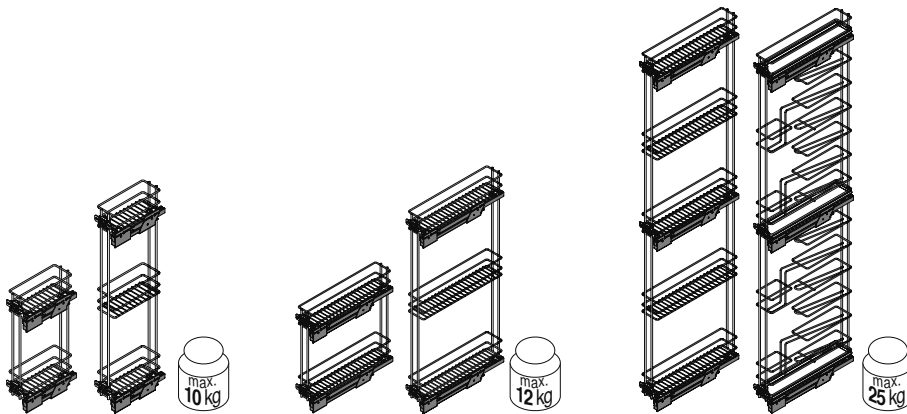

08 / 2017

VS SUB WIRO Rack 15 20

1

2

3

4

	K150	K200
Y	25	50

5