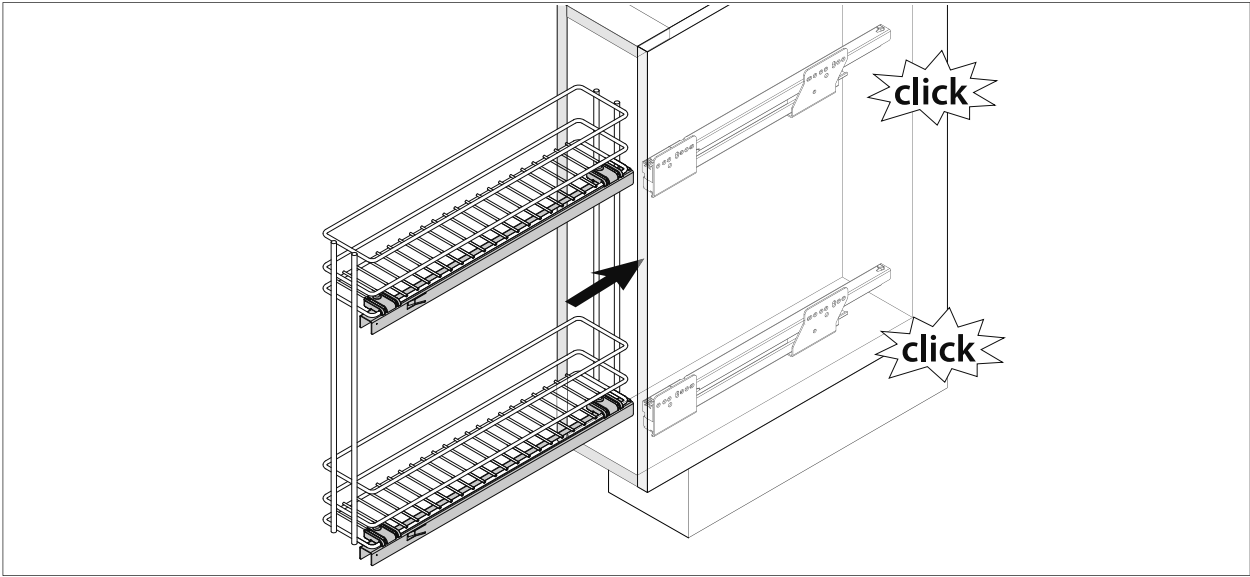

08 / 2017

VS SUB WIRO Rack 15 20

1

2

3

4

	K150	K200
Y	25	50

5