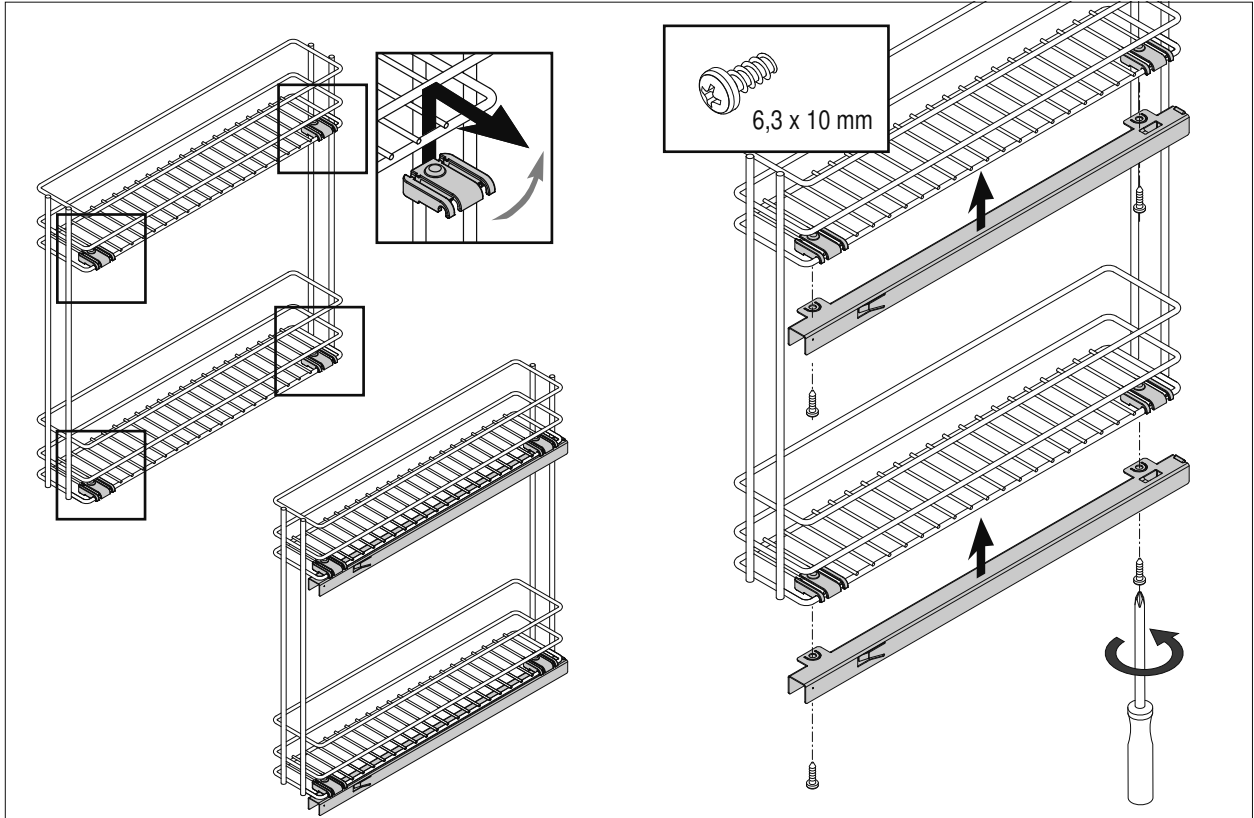

08 / 2017

VS SUB WIRO Rack 15 20

1

2

3

4

	K150	K200
Y	25	50

5