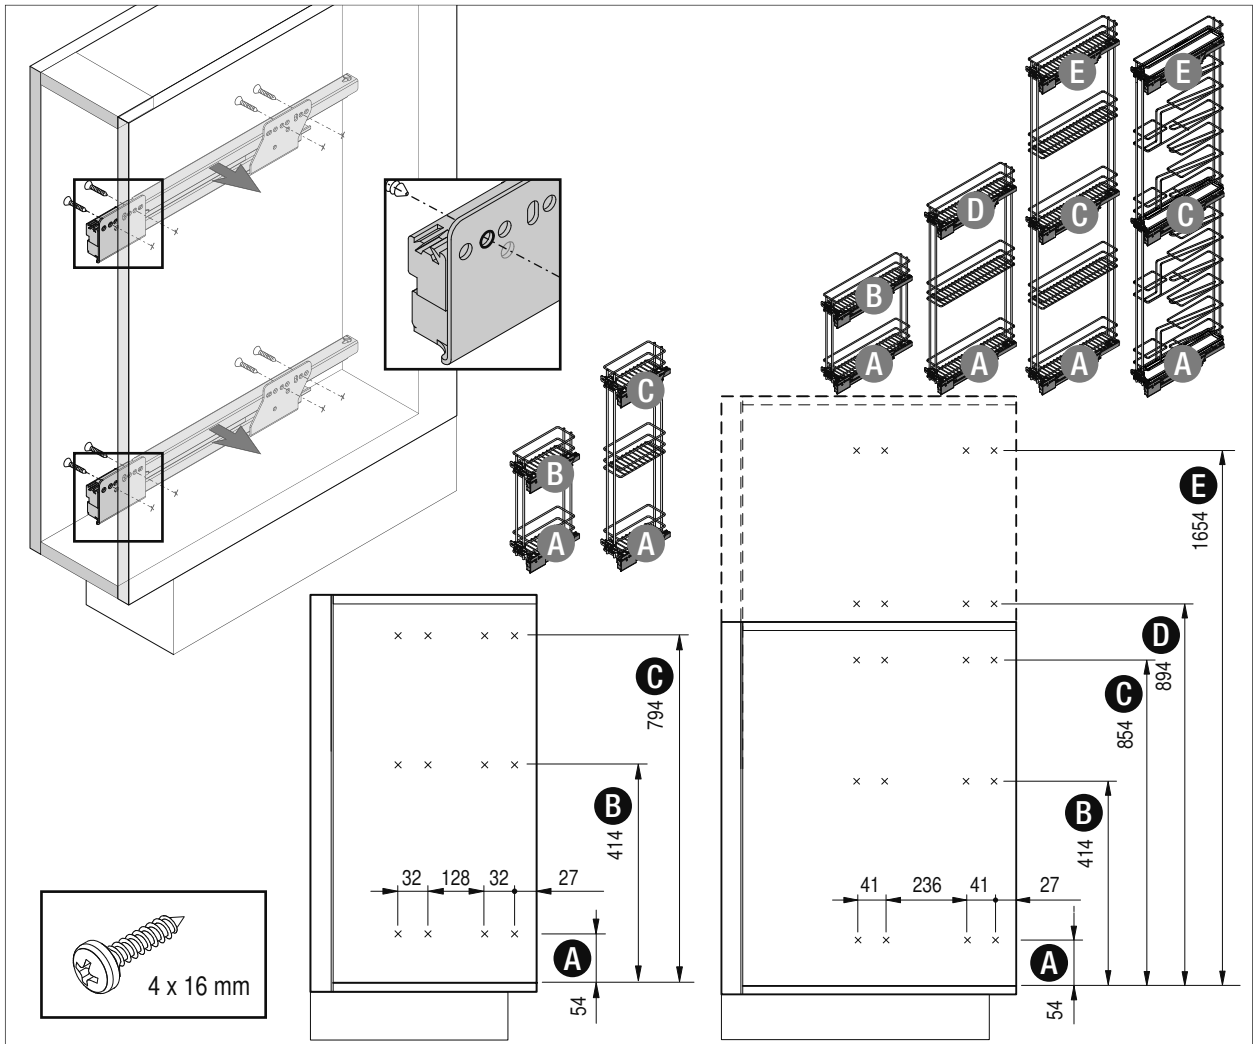

08 / 2017

VS SUB WIRO Rack 15 20

1

2

3

4

	K150	K200
Y	25	50

5