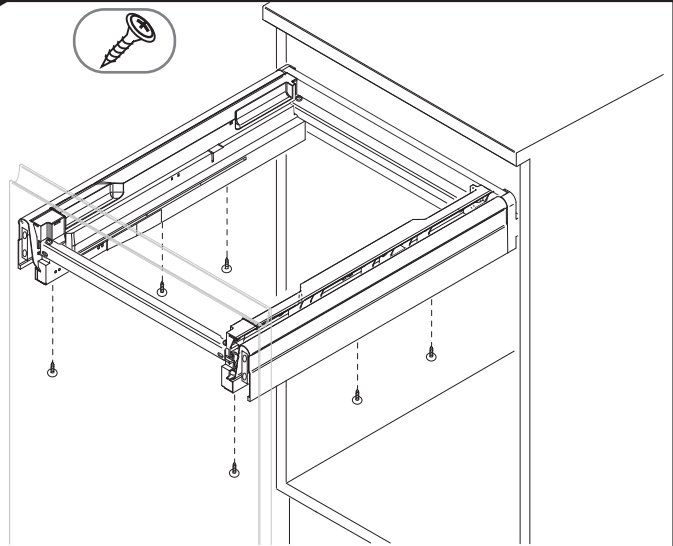

450mm

NL500mm

art. 560GS4550B

art. 560GS4550A

1

- Blum Tandembox®
- Grass DWD XP®
- Hettich ArciTech®

474mm

- Grass Nova Pro®

481mm

2

3

4

5

6