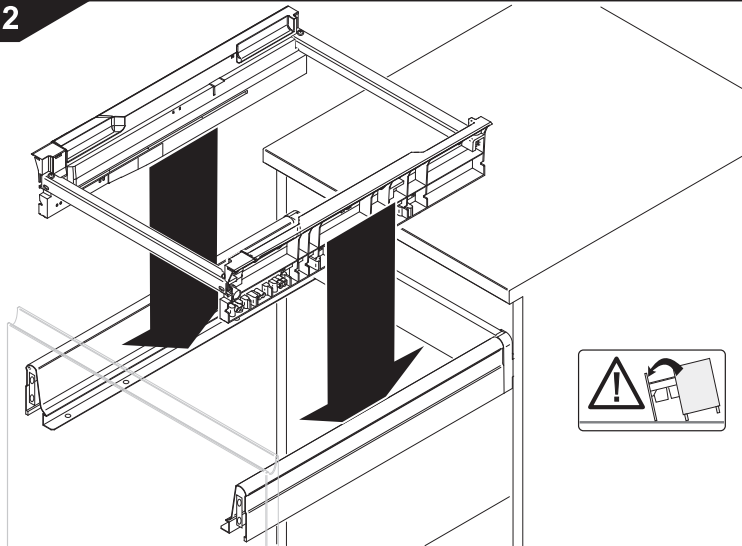

450mm

NL500mm

art. 560GS4550B

art. 560GS4550A

1

- Blum Tandembox®
- Grass DWD XP®
- Hettich ArciTech®

474mm

- Grass Nova Pro®

481mm

2

3

4

5

6