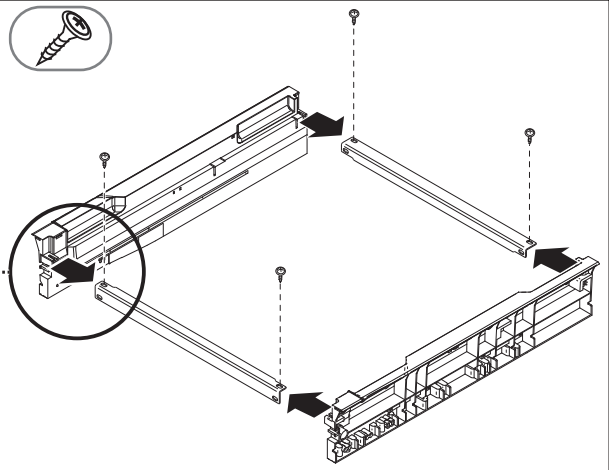

450mm

NL500mm

art. 560GS4550B

art. 560GS4550A

1

- Blum Tandembox®
- Grass DWD XP®
- Hettich ArciTech®

474mm

- Grass Nova Pro®

481mm

2

3

4

5

6